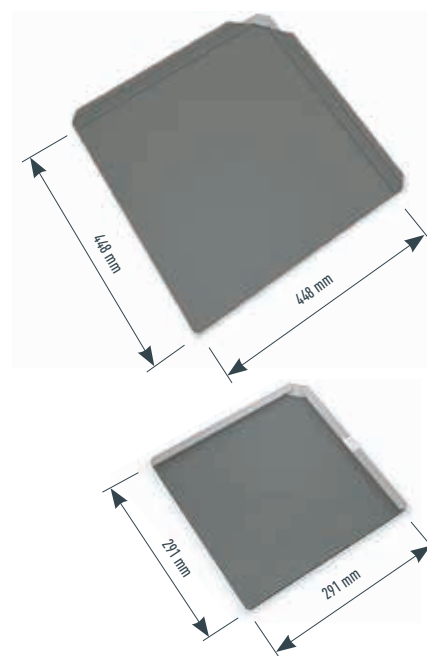

ROBUSTE COMME UN TAUREAU

Produit : losange de façade 29 × 29
Couleur : bronze
Lieu : Vétroz (Suisse)
Conception architecturale : Demirci Architecte
Réalisation : Travalletti & Biner SA

WWW.PREFA.COM

LOSANGE DE FAÇADE 44 × 44 | 29 × 29

La tradition réinterprétée

Le grand format des losanges de façade 44 × 44 confère à votre construction une grande élégance, à la fois moderne et esthétique. Extrêmement légers avec leur 2,6 kg/m², ils se posent également très rapidement et à des coûts très raisonnables grâce aux pattes de fixation intégrées. Il faut environ cinq éléments de façade pour couvrir un mètre carré de surface, ce qui permet d'économiser du temps et de l'argent.

Les losanges de façade 29 × 29 allient à la perfection élégance et fonctionnalité. Avec leurs dimensions de 290 × 290 mm, ils sont de taille moyenne et offrent une grande flexibilité d'utilisation. Les losanges de façade 29 × 29 peuvent être commandés avec ou sans moulure.

LOSANGE DE FAÇADE 44 × 44 | 29 × 29 — CARACTÉRISTIQUES TECHNIQUES

- **Matériau**
aluminium prélaqué de 0,7 mm d'épaisseur
- **Dimensions**
437 × 437 mm en surface de couverture (5,2 par m²)
290 × 290 mm en surface de couverture (12 par m²)
- **Poids**
env. 2,6 kg/m²
- **Sous-construction***
pose sur voligeage jointif (épaisseur minimum : 24 mm)*
- **Fixation standard**
directe, 4 clous annelés PREFA pour chaque losange de façade 44 × 44 (soit 20 clous annelés par m²)