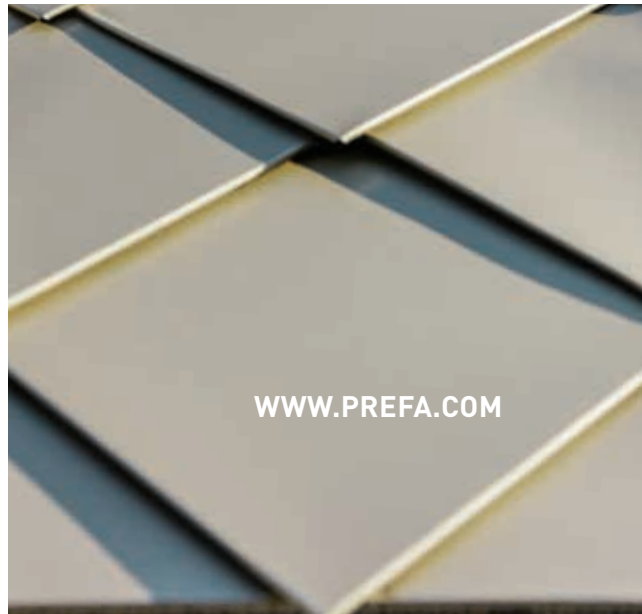

ROBUSTE COMME UN TAUREAU

Produit : losange de façade 29 × 29
Couleur : bronze
Lieu : Vétroz (Suisse)
Conception architecturale : Demirci Architecte
Réalisation : Travalletti & Biner SA

WWW.PREFA.COM

LOSANGE DE FAÇADE 44 × 44 | 29 × 29

La tradition réinterprétée

Le grand format des losanges de façade 44 × 44 confère à votre construction une grande élégance, à la fois moderne et esthétique. Extrêmement légers avec leur 2,6 kg/m², ils se posent également très rapidement et à des coûts très raisonnables grâce aux pattes de fixation intégrées. Il faut environ cinq éléments de façade pour couvrir un mètre carré de surface, ce qui permet d'économiser du temps et de l'argent.

Les losanges de façade 29 × 29 allient à la perfection élégance et fonctionnalité. Avec leurs dimensions de 290 × 290 mm, ils sont de taille moyenne et offrent une grande flexibilité d'utilisation. Les losanges de façade 29 × 29 peuvent être commandés avec ou sans moulure.

LOSANGE DE FAÇADE 44 × 44 | 29 × 29 — CARACTÉRISTIQUES TECHNIQUES

- **Matériau**
aluminium prélaqué de 0,7 mm d'épaisseur
- **Dimensions**
437 × 437 mm en surface de couverture (5,2 par m²)
290 × 290 mm en surface de couverture (12 par m²)
- **Poids**
env. 2,6 kg/m²
- **Sous-construction***
pose sur voligeage jointif (épaisseur minimum : 24 mm)*
- **Fixation standard**
directe, 4 clous annelés PREFA pour chaque losange de façade 44 × 44 (soit 20 clous annelés par m²)